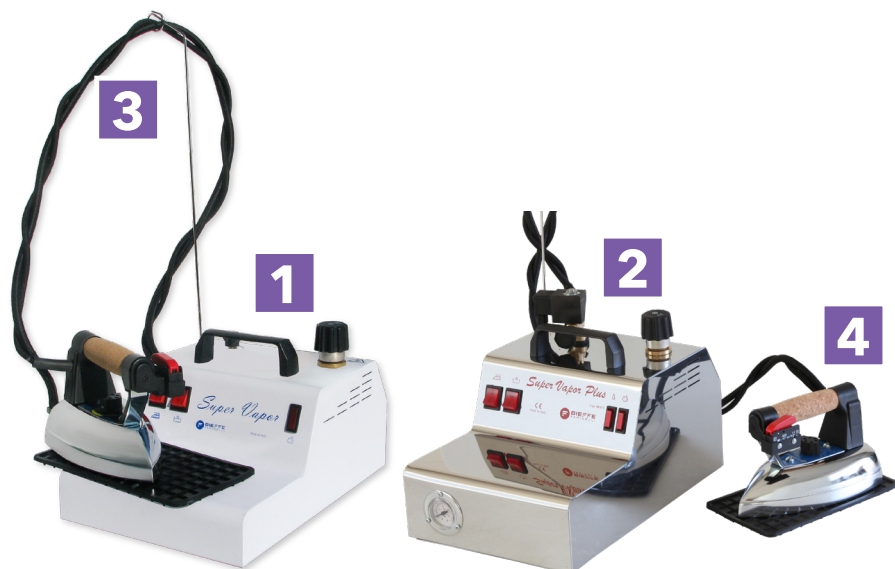

LINEA STIRO

COD. BF023/BF072

SUPER VAPOR

Generatore di vapore per lo stiro

- 1 MANIGLIA: agevola lo spostamento
- 2 VALVOLA DI SICUREZZA
- 3 ASTA REGGICAVO
- 4 FERRO PROFESSIONALE

SUPER VAPOR DISPONIBILE IN 5 COLORI

SUPER VAPOR PLUS DISPONIBILE IN 2 COLORI

DATI TECNICI

	BF023	BF072/BF073
ALIMENTAZIONE	220V-240V 50-60Hz	220V-240V 50-60Hz
CAPACITÀ CALDAIA	2 lt	2,4 lt
POTENZA CALDAIA	900W	900W
PRESSIONE VAPORE	3 Bar	3 Bar
RICARICA CALDAIA	MANUALE	MANUALE
POTENZA ELETTROFERRO	850W	850W
DIMENSIONI	24,5x36,5x18,5h cm	24,5x36,5x22 cm
PESO	6 kg	6,5 kg

VERSIONI DISPONIBILI

BF023BI "SUPER VAPOR"	900W 220V-240V, caldaia 2 lt, ferro Bieffe 1,5 KG. Colori disponibili: BIANCO, AVORIO, BLU, GIALLO, ROSSO.
BF072CI "SUPER VAPOR PLUS"	900W 220V-240V, caldaia 2,4 lt, ferro Bieffe 1,7 KG. Colore BIANCO.
BF073CI "SUPER VAPOR PLUS"	900W 220V-240V, caldaia 2,4 lt, ferro Bieffe 1,7 KG. Colore INOX.

**SOLETTA TEFLON
CORAZZATA**

1,5 kg **AR8P**
1,7 kg **AR8C**

K2
Bottiglia antigoccia

AR29
Pasta puliferro

TAVOLI
Aspiranti, riscaldati,
soffianti

EFFICENZA, SICUREZZA e NOTE

- ✓ AFFIDABILITÀ E SICUREZZA sono garantite da una CALDAIA IN RAME. Il rame è un materiale antideflagrante e anticalcare. Le RESISTENZE sono esterne, così che non siano MAI in contatto con l'acqua.
- ✓ 1 KW di potenza genera una portata vapore di 1,2 kg/h (20 g/min). L'efficacia del vapore è proporzionale alla sua portata, non alla sua pressione. Non è utile avere tanta pressione e poca portata.
- ✓ L'intera produzione avviene in Italia, nel nostro stabilimento di Pesaro.