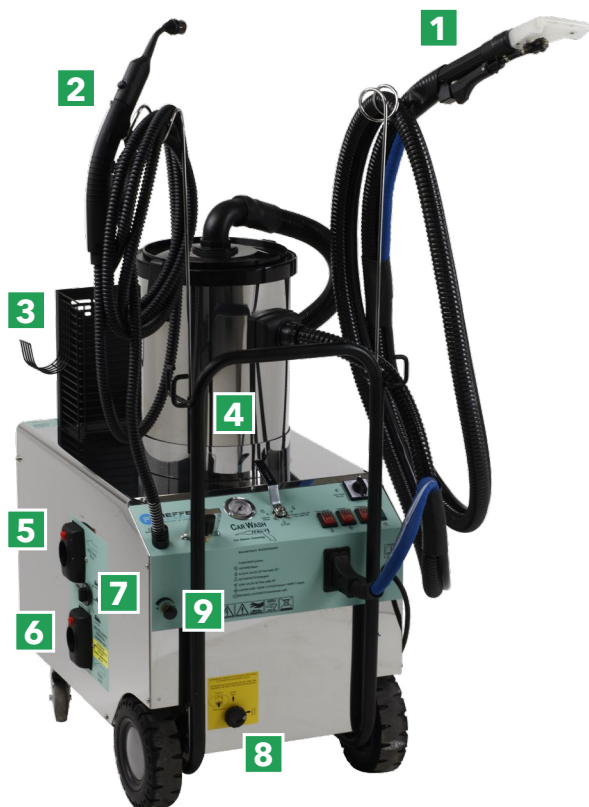

LINEA AUTOMEZZI

COD. BF310

CARWASH

Generatore di vapore per la pulizia e sanificazione di interni auto

**1 BOCCHETTA INIEZIONE/ESTRAZIONE**Acqua calda e detergente
Erogazione vapore
Per la pulizia di tessuti e pelli**2 PISTOLA VAPORE**Pulizia motori
Pulizia cerchi
Pulizia cruscotti**3 CESTELLO PORTA ACCESSORI****4 FUSTO IN ACCIAIO INOX**Capacità 20 lt
Raccolta polvere
Raccolta acqua sporca**5 USCITA ASCIUGATURA**Temperatura getto aria calda 50°C
Rimuove l'umidità dalle fibre di sedili e tappetini**6 USCITA OZONO (modelli BF310Z e BF310PLZ)**Ozonizzazione di interni
Elimina gli odori**7 TIMER OZONO****8 RUBINETTO DI SCARICO CALDAIA**

per una facile pulizia della caldaia

9 REGOLAZIONE VAPORE PISTOLA**VERSIONI DISPONIBILI**

BF310 "CARWASH"	3000W 230V Kit A e B
BF310Z "CARWASH+OZONO"	3000W 230V Kit A, B e Ozono
BF310PL "CARWASH PLUS"	3000W 380V 5 poli Kit A e B
BF310PLZ "CARWASH PLUS+OZONO"	3000W 380V 5 poli Kit A, B e Ozono

DATI TECNICI

	BF310	BF310Z	BF310PL	BF310PLZ
ALIMENTAZIONE	220/240V 50/60Hz		380V 50/60Hz	
CAPACITÀ CALDAIA	3,5 lt	3,5 lt	3,5 lt	3,5 lt
POTENZA CALDAIA	1000+1000+1000W		1000+1000+1000W	
PRESSIONE VAPORE	6 Bar	6 Bar	6 Bar	6 Bar
TEMP. VAPORE IN CALDAIA	165°C	165°C	165°C	165°C
PRODUZIONE VAPORE	67 g/min	67 g/min	67 g/min	67 g/min
POTENZA ASPIRAZIONE ¹	1200 W	1200 W	1200 W	1200 W
TEMP. ARIA CALDA IN USCITA	50°C	50°C	50°C	50°C
TEMP. ACQUA/DETERGENTE	50°C	50°C	50°C	50°C
TANICA ACQUA	10 lt	10 lt	10 lt	10 lt
TANICA DETERGENTE	10 lt	10 lt	10 lt	10 lt
VOLUME FUSTO INOX	20 lt	20 lt	20 lt	20 lt
DIMENSIONI	52x80x110h cm		52x80x110h cm	
PESO SENZA ACCESSORI	48 kg	48 kg	48 kg	48 kg
PESO CON ACCESSORI	54 kg	54 kg	54 kg	54 kg
EROGAZIONE VAP. REGO-LABILE	✓	✓	✓	✓
DISINFEZIONE OZONO	OPT.	✓	OPT.	✓
PRODUZIONE OZONO	0,35 g/h	0,35 g/h	0,35 g/h	0,35 g/h
RICARICA CALDAIA	AUTOM.	AUTOM.	AUTOM.	AUTOM.
ASPIRAZIONE	✓	✓	✓	✓
ASPIRALIQUIDI	✓	✓	✓	✓
ALLARME LIVELLO ACQUA BASSO	✓	✓	✓	✓