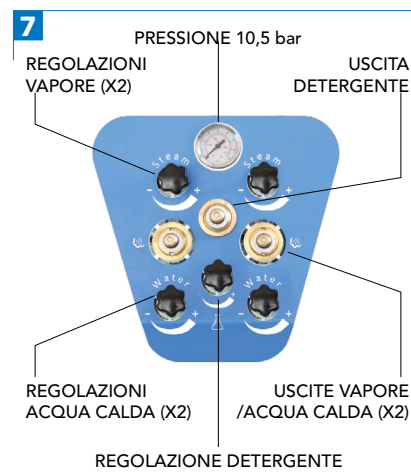

LINEA PULITO

COD. BF601

# BF4000 VAPOR

Generatore di vapore ad alta pressione per pulizia

- 1** RUBINETTO DI SCARICO CALDAIA per una facile pulizia della caldaia
- 2** INGRESSO ACQUA DA RETE IDRICA
- 3** SERBATOIO ANTICALCARE
- 4** SERBATOIO DETERGENTE
- 5** SERBATOIO ACQUA
- 6** SERBATOIO DIESEL
- 7** PANNELLO REGOLAZIONI

- 7** PRESSIONE 10,5 bar
- REGOLAZIONI VAPORE (X2)
- USCITA DETERGENTE
- REGOLAZIONI ACQUA CALDA (X2)
- USCITE VAPORE /ACQUA CALDA (X2)
- REGOLAZIONE DETERGENTE

## DATI TECNICI

ALIMENTAZIONE ELETTRICA	Standard	220V/240V 50Hz
	A richiesta	220V/240V 60Hz 110V/120V 60Hz
	Optional	12V con inverter
COLLEGAMENTO A BATTERIA 12V	sì con inverter cod. COE4032	
CONSUMO ELETTRICO	350W 220V	
ALIMENTAZIONE CALDAIA	Diesel	
CAPACITÀ CALDAIA	16 lt	
RUMOROSITÀ BRUCIATORE	37dB	
PRESSIONE VAPORE	10,5 bar	
TEMP. VAPORE IN CALDAIA	180°C	
PRODUZIONE VAPORE	700 g/min	
USCITE VAPORE	10 bar	
CONSUMO A PIENO REGIME	2,5 lt/h	
PER USO A DOMICILIO O FISSO	✓	
REGOLAZIONE UMIDITÀ VAPORE	✓	
GETTI VAPORE/ACQUA CALDA/ DETERGENTE REGOLABILE	✓	
INIEZIONE ACQUA CALDA/ DETERGENTE	✓	
DUE USCITE VAPORE (più operatori nello stesso momento)	2 pistole vapore	
LUNGHEZZA TUBI VAPORE	fino a 30 mt	
SERBATOIO DIESEL	45 lt	
SERBATOIO ACQUA	RETE IDRICA/SERBATOIO 10 lt	
SERBATOIO DETERGENTE	3 lt	
SERBATOIO ANTICALCARE	1 lt	
PESO e DIMENSIONI	110 kg 110x70x90h cm	